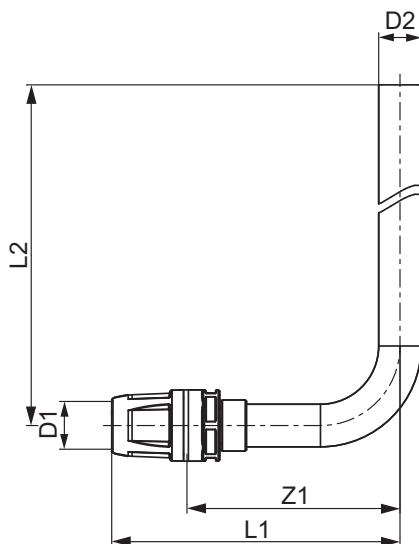

**TECElogo-Push radiaatori paigalduspõlv**

Tootekood: 8740402

Mõõtmed: 20 x 15 mm Cu

Pak. 1: 10 tk

Pak. 2: 50 tk

Kirjeldus:

Radiaatori paigalduspõlv sisselükatava liitmikuga. Küttepaigaldistele. 15 mm vasktoru, nikeldatud.

Andmed:

Toote nimetus: TECElogo-Push radiaatori paigalduspõlv, 20 x 15 mm, vask, 300 mm
Kauba-grupp: 820
Toote-grupp: 1008200020

Mõõtmed: 20 x 15 mm Cu

Z1: 75

L1: 107

L2: 289

Varuosad:

1 8790120 Tihendid, mõõt 20